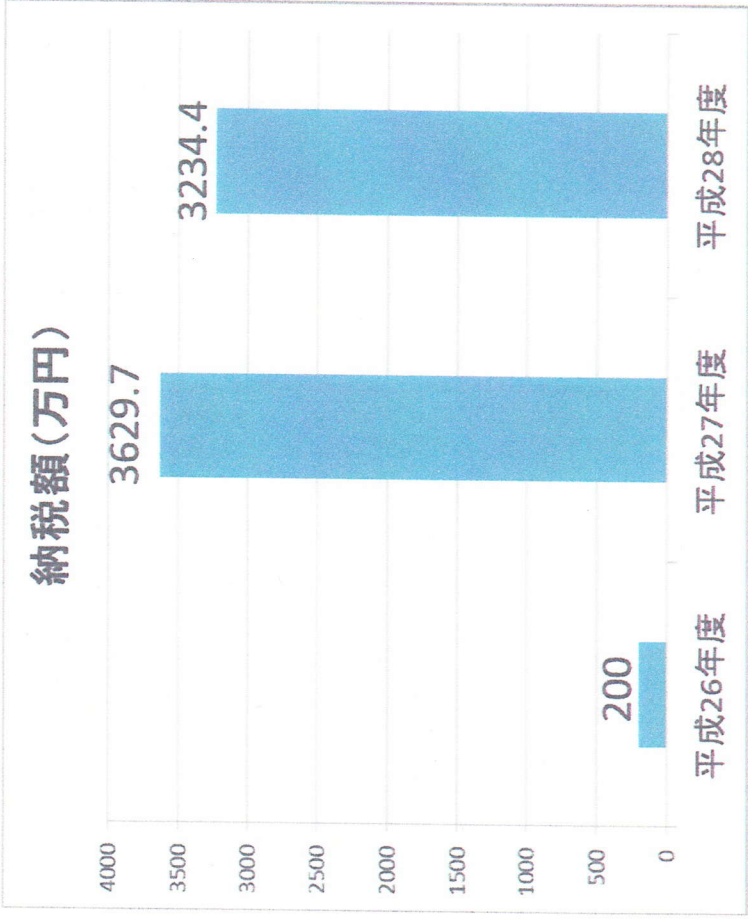

たくさんのご寄附をいただきました！

平成28年度の「ふるさと納税」については、**1,625件、32,344,001円**のご寄附をいただきました。いただいたご寄附により、**1,251万円**相当の町の特産品が全国に発送されました。いただいたご寄附は、あさぎり町の活性化にありがたく活用させていただきます。

平成28年度については、**あさぎり町産球磨牛**は年間をとおして好評をいただきましたが、季節の商品として特に「**栗**」が好評をいただきました。