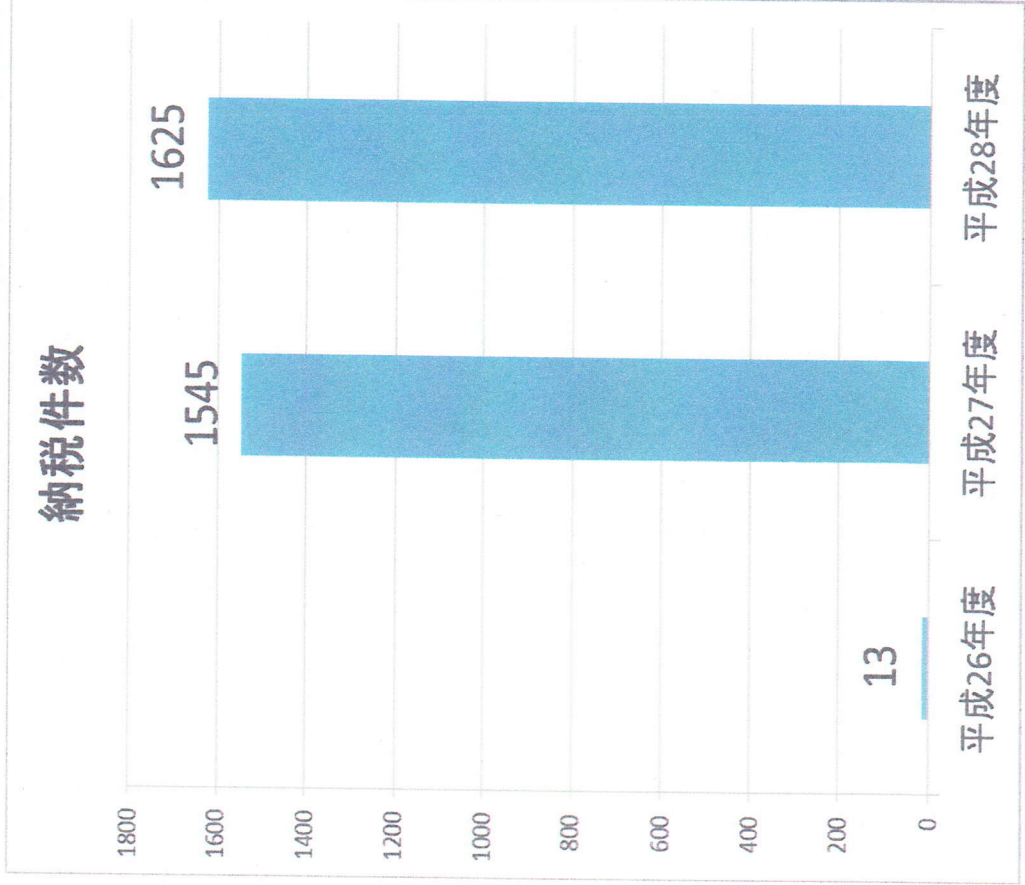

たくさんのご寄附をいただきました！

平成28年度の「ふるさと納税」については、**1,625件、32,344,001円**のご寄附をいただきました。いただいたご寄附により、**1,251万円**相当の町の特産品が全国に発送されました。いただいたご寄附は、あさぎり町の活性化にありがたく活用させていただきます。

平成28年度については、**あさぎり町産球磨牛**は年間をとおして好評をいただきましたが、季節の商品として特に「**栗**」が好評をいただきました。